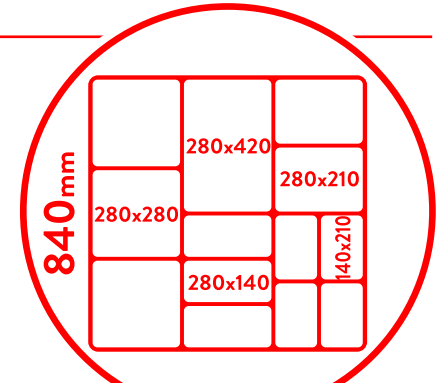

Black Urban Frame Tray TCN2328B 420 x 280 x 21mm **White Urban Frame Tray** TCN2328W 420 x 280 x 21mm **Black Tura Frame Tray** TWD2328B 420 x 280 x 21mm **Black Grass Frame Tray** TGRS2328B 420 x 280 x 21mm **Black Hay Frame Tray** THY2328B 420 x 280 x 21mm **White Hay Frame Tray** THY2328W 420 x 280 x 21mm