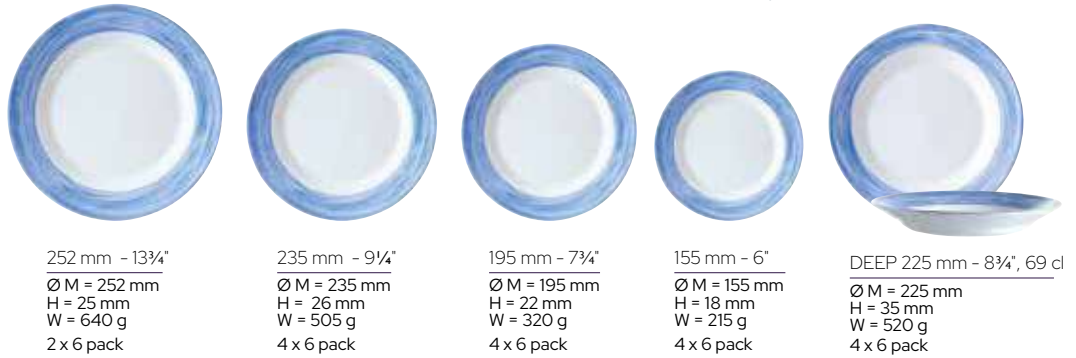

Brush

ARCOROC OPAL

PERFECTLY STACKABLE / PROFESSIONAL 2000 CYCLES

252 mm - 13¾"
Ø M = 252 mm
H = 25 mm
W = 640 g
2 x 6 pack

235 mm - 9¼"
Ø M = 235 mm
H = 26 mm
W = 505 g
4 x 6 pack

195 mm - 7¾"
Ø M = 195 mm
H = 22 mm
W = 320 g
4 x 6 pack

155 mm - 6"
Ø M = 155 mm
H = 18 mm
W = 215 g
4 x 6 pack

DEEP 225 mm - 8¾", 69 cl
Ø M = 225 mm
H = 35 mm
W = 520 g
4 x 6 pack

<i>Brush Cherry</i>		P3947	H2684	H2685	H2686	H2687
<i>Brush Blue Jean</i>		P3946	H3607	H3608	H3609	H3610
<i>Brush Blue</i>		P3945	48926	49150	48932	54759
<i>Brush Dark Green</i>		Q8107	Q8108	Q8109	Q8110	Q8112
<i>Brush Green</i>		P3948	49041	49142	49115	54754
<i>Brush Orange</i>		P3949	49120	49138	49122	54753
<i>Brush Terracotta</i>		Q8135	Q8145	Q8146	Q8148	Q8149
<i>Brush Yellow</i>		P3951	49117	49139	49118	54757