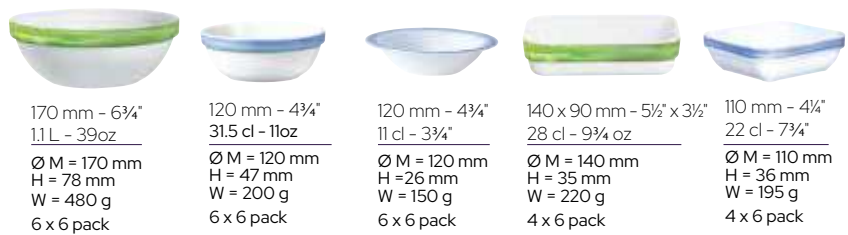

195 mm - 7¾"
Ø M = 195 mm
H = 22 mm
W = 320 g
4 x 6 pack

155 mm - 6"
Ø M = 155 mm
H = 18 mm
W = 215 g
4 x 6 pack

DEEP 225 mm - 8¾", 69 cl
Ø M = 225 mm
H = 35 mm
W = 520 g
4 x 6 pack

<i>Brush Cherry</i>		P3947	H2684	H2685	H2686	H2687
<i>Brush Blue Jean</i>		P3946	H3607	H3608	H3609	H3610
<i>Brush Blue</i>		P3945	48926	49150	48932	54759
<i>Brush Dark Green</i>		Q8107	Q8108	Q8109	Q8110	Q8112
<i>Brush Green</i>		P3948	49041	49142	49115	54754
<i>Brush Orange</i>		P3949	49120	49138	49122	54753
<i>Brush Terracotta</i>		Q8135	Q8145	Q8146	Q8148	Q8149
<i>Brush Yellow</i>		P3951	49117	49139	49118	54757