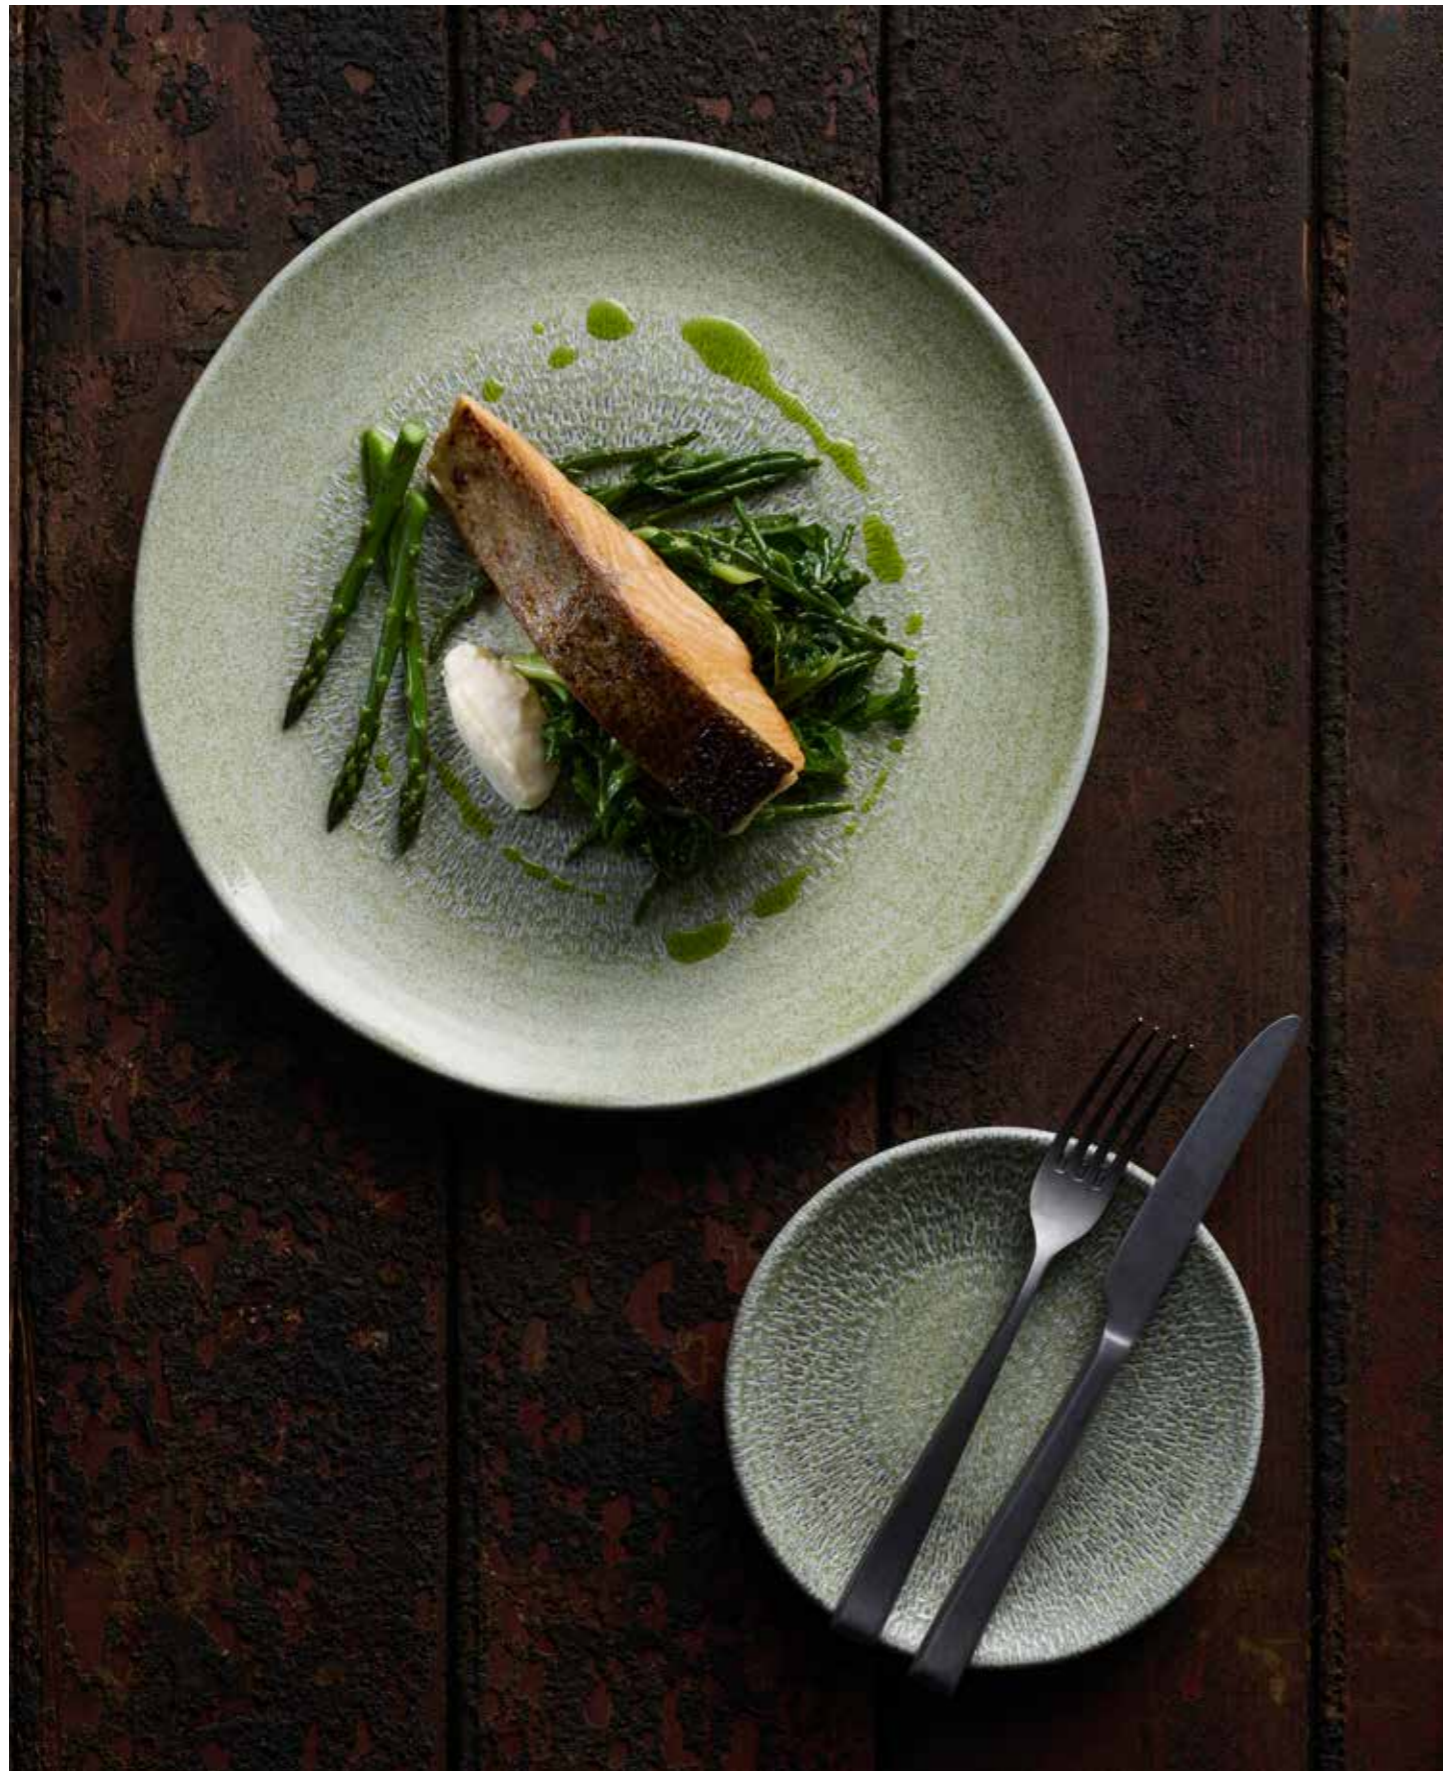

Harvest Grain | Speckled Green

Launched Summer 2023