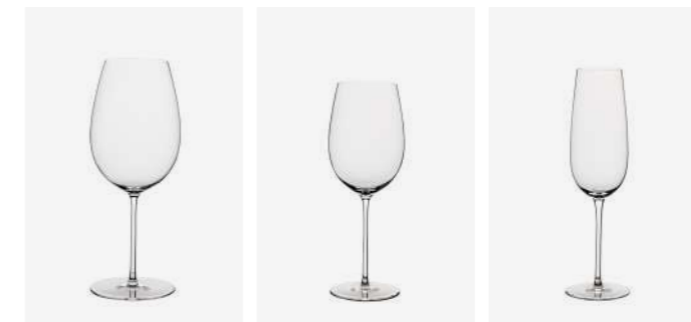

Liana Gift Box

Red
A15-RE-56-23
56cl / 19oz
H 230mm / Ø 105mm

Champagne
A15-CH-22-25
22cl / 7oz
H 250mm / Ø 60mm

Virtu Gift Box

White
A05-RE-54-24
54cl / 18oz
H 240mm / Ø 75mm

Leila Gift Box

Bordeaux
A01-RE-60-25
60cl / 20oz
H 250mm / Ø 100mm