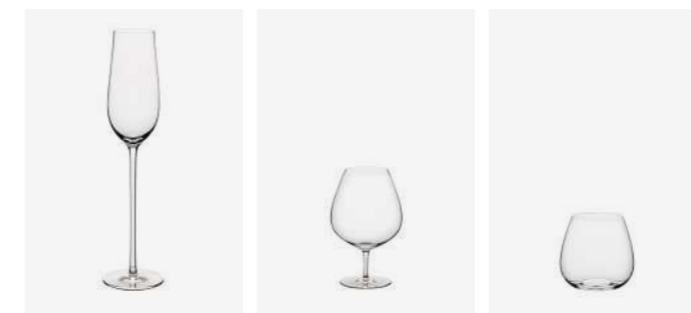

Tall Champagne
A04-CH-20-29
20cl / 6oz
H 290mm / Ø 60mm

Brandy
A08-BR-54-17
54cl / 18oz
H 170mm / Ø 100mm

Large Tumbler
A10-TU-37-09
37cl / 12oz
H 90mm / Ø 90mm