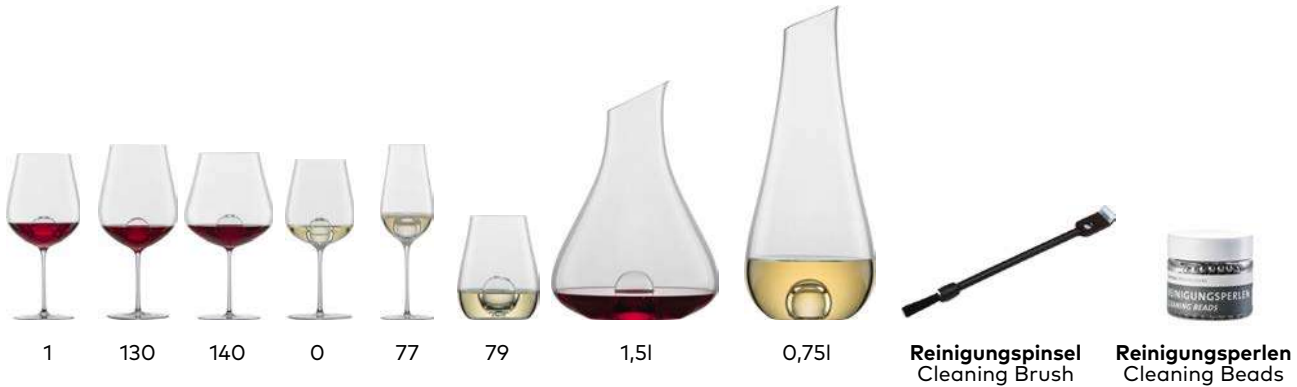

HOCHWERTIGE VERPACKUNG
PREMIUM PACKAGING

LOGOPRÄGUNG RELIEF PRINTING

Gourmet Collection

ZWIESEL GLAS
handmade

HANDMADE

Air Sense Design by Bernadotte & Kylberg

Form 1367, 2854

ZWIESEL GLAS
handmade