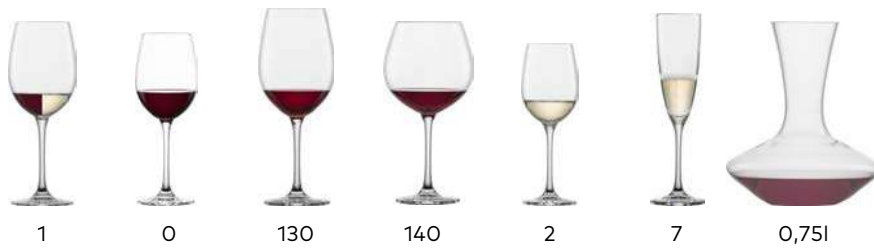

ANSICHT BODENPLATTE
CLOSE-UP BASE PLATE

LIFESTYLE VERPACKUNG
LIFESTYLE PACKAGING

Made in Germany

CLASSICO

Form 8213, 2748

Artikel Item	Größe Size	Bestell- Nr. neu new Order no.	Bestell- Nr. alt former Order no.	Artikel per VE Item per VE	St./ Pal. Pool	Höhe mm Height mm	Ø mm dia. mm	Inhalt ml Ca- pacity ml	EAN/VE EAN/PU
ALLROUND									
Allround	1	123652	106220	6	288	240	90	545	4001836130554
ROTWEIN RED WINE									
Burgunder Burgundy	0	123651	106219	6	342	225	82	409	4001836130547
Bordeauxpokal Bordeaux Goblet	130	123653	106226	6	216	250	95	645	4001836130561
Burgunderpokal Burgundy Goblet	140	123655	106227	6	162	230	116	814	4001836130578
WEISSWEIN WHITE WINE									
Weisswein White Wine	2	123656	106221	6	504	210	75	312	4001836130585
SEKT UND CHAMPAGNER SPARKLING WINE AND CHAMPAGNE									
Sekt / Champagner mit MP * Sparkling Wine / Champagne with EP *	7	123657	106223	6	450	242	70	210	4001836130592
Dekanter ¹⁾ Decanter ¹⁾ - Form 2748	0,75l	123660	110727	1	72	230	191	0,75l	4001836130639