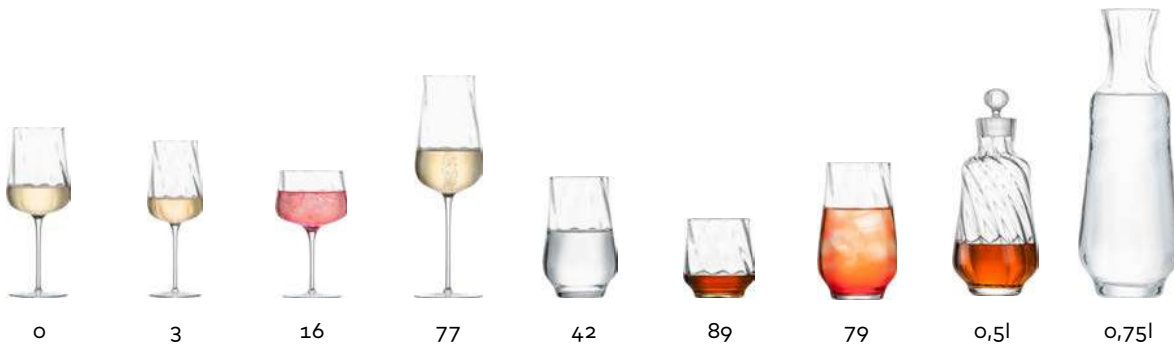

HANDMADE

IN ZWIESEL

Manoa

Design by Sebastian Herkner

Form 2857

0,75 l + 60

60

Artikel Item	Größe Size	Bestell- Nr. Order no.	Artikel per VE Item per VE	St./Pal. Pool	Höhe mm Height mm	Ø mm dia. mm	Inhalt ml Ca- pacity ml	EAN
Karaffe + 2 Becher Carafe + 2 Tumblers	0,75	122746	1+2	48 Sets	280	125	1300	4001836113175
2 Becher 2 Tumblers	60	122747	2	532	82	94	393	4001836113182

HANDMADE

IN ZWIESEL

Marlène by Charles Schumann

Form 1376

ZWIESEL GLAS
handmade

Artikel Item	Größe Size	Bestell- Nr. neu new Order no.	Bestell- Nr. alt former Order no.	Artikel per VE Item per VE	St./ Pal. Pool	Höhe mm Height mm	Ø mm dia. mm	Inhalt ml Ca- pacity ml	EAN
WEISSWEIN WHITE WINE									
Weißwein White Wine	0	122226	121215	2	342	201	75	327	4001836093118
Süßwein Sweet Wine	3	122225	121214	2	342	183	65	221	4001836093101
COCKTAIL									
Cocktail klein small	16	122223	121212	2	432	135	77	193	4001836093088
SEKT UND CHAMPAGNER SPARKLING WINE AND CHAMPAGNE									
Champagner mit MP * Champagne with EP *	77	122228	121217	2	380	241	73	365	4001836093149
BECHER TUMBLER									
Tumbler Allround	42	122222	121211	2	432	121	75	350	4001836093057
Whiskytumbler	89	122221	121210	2	532	87	79	293	4001836093019
Longdrink	79	122224	121213	2	432	137	80	445	4001836093095
KARAFFE CARAFE									
Whiskykaraffe Whisky Carafe	0.5	122227	121216	1	168	203	105	500	4001836093132
Wasserflasche Waterbottle	0.75	122229	121219	1	168	285	101	750	4001836093156