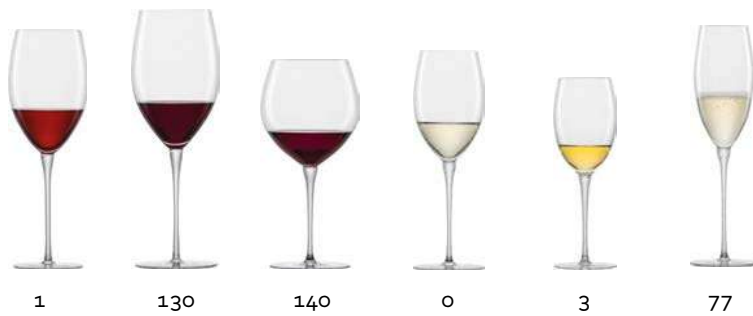

HANDMADE

IN ZWIESEL

Glamorous

Form 1383

ZWIESEL GLAS
handmade

Artikel Item	Größe Size	Bestell- Nr. Order no.	Artikel per VE Item per VE	St./ Pal. Pool	Höhe mm Height mm	Ø mm dia. mm	Inhalt ml Ca- pacity ml	EAN
ROT- UND WEISSWEIN RED AND WHITE WINE								
Weinglas Allround Wine Glass Allround	1	121606	2	342	177	84	491	4001836109406
Weißwein White Wine	2	121607	2	432	154	74	323	4001836109413
Süßwein Sweet Wine	3	121608	2	432	137	68	246	4001836109437
COCKTAIL								
Cocktailschale Cocktail Cup	16	121609	2	420	94	103	260	4001836109444
SEKT UND CHAMPAGNER SPARKLING WINE AND CHAMPAGNE								
Champagner mit MP * Champagne with EP *	77	121611	2	342	194	67	317	4001836109468
BECHER TUMBLER								
Whisky	60	121610	2	532	85	80	327	4001836109451
Longdrink	79	121612	2	432	134	79	491	4001836109475
KARAFFE CARAFE								
Whiskykaraffe Whisky Carafe	0.5	121604	1	168	220	99	500	4001836109383
Wasserkaraffe Water Carafe	0.75	121605	1	168	272	95	750	4001836109390

MOUSSIERPUNKT
SPARKLING EFFECT

* mit Moussierpunkt with effervescence point

HANDMADE

IN ZWIESEL

Highness

Form 1380

Artikel Item	Größe Size	Bestell- Nr. Order no.	Artikel per VE Item per VE	St./ Pal. Pool	Höhe mm Height mm	Ø mm dia. mm	Inhalt ml Ca- pacity ml	EAN
ROTWEIN RED WINE								
Rotwein Red Wine	1	121563	2	288	240	80.5	429	4001836108997
Bordeaux	130	121566	2	168	264	91	626	4001836109031
Burgunder Burgundy	140	121567	2	144	217	104	619	4001836109048
ALLROUND								
Allround	0	121562	2	380	226	73	320	4001836108980
SÜSSWEIN SWEET WINE								
Süßwein Sweet Wine	3	121564	2	380	197	65	219	4001836109000
SEKT SPARKLING WINE								
Sekt mit MP * Sparkling Wine with EP *	77	121565	2	380	248	71	250	4001836109017