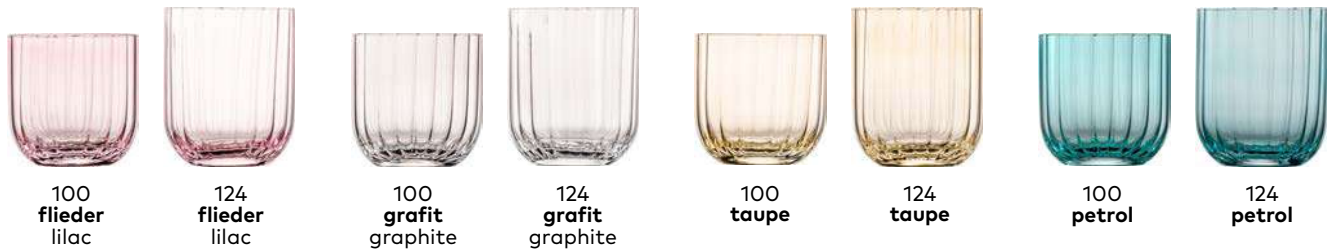

Dialogue

Form 6098

Artikel Item	Größe Size	Bestell- Nr. Order no.	Artikel per VE Item per VE	St./ Pal. Pool	Höhe mm Height mm	Ø mm dia. mm	Inhalt ml Ca- pacity ml	EAN
Windlicht flieder Votive lilac	100	122752	1	420	100	102	-	4001836113236
Vase flieder lilac	124	122753	1	420	124	102	-	4001836113243
Windlicht grafit Votive graphite	100	122754	1	420	100	102	-	4001836113250
Vase grafit graphite	124	122755	1	420	124	102	-	4001836113267
Windlicht taupe Votive taupe	100	122756	1	420	100	102	-	4001836113274
Vase taupe	124	122757	1	420	124	102	-	4001836113281
Windlicht petrol Votive petrol	100	122758	1	420	100	102	-	4001836113298
Vase petrol	124	122759	1	420	124	102	-	4001836113304