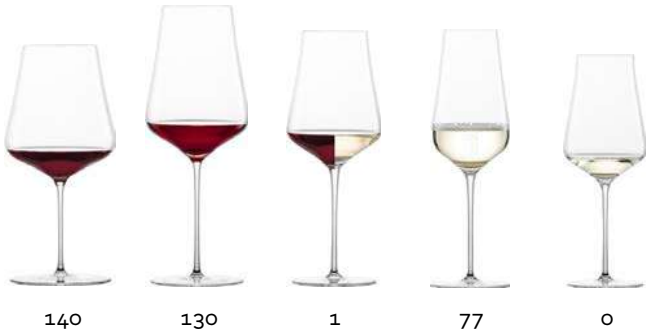

Duo
Form 9090

Artikel Item	Größe Size	Bestell- Nr. Order no.	Artikel per VE Item per VE	St./ Pal. Pool	Höhe mm Height mm	Ø mm dia. mm	Inhalt ml Ca- pacity ml	EAN/VE EAN/PU
Burgunder Burgundy	140	123471	2	144	229	109	739	4001836118682
Bordeaux	130	123470	2	168	268	100	729	4001836118675
Allround mit MP* with EP*	1	123472	2	240	246	91	548	4001836118699
Champagner mit MP* Champagne with EP*	77	123474	2	288	248	76	378	4001836118712
Weißwein mit MP* White Wine with EP*	0	123473	2	342	224	81	381	4001836118705

ZWIESEL GLAS