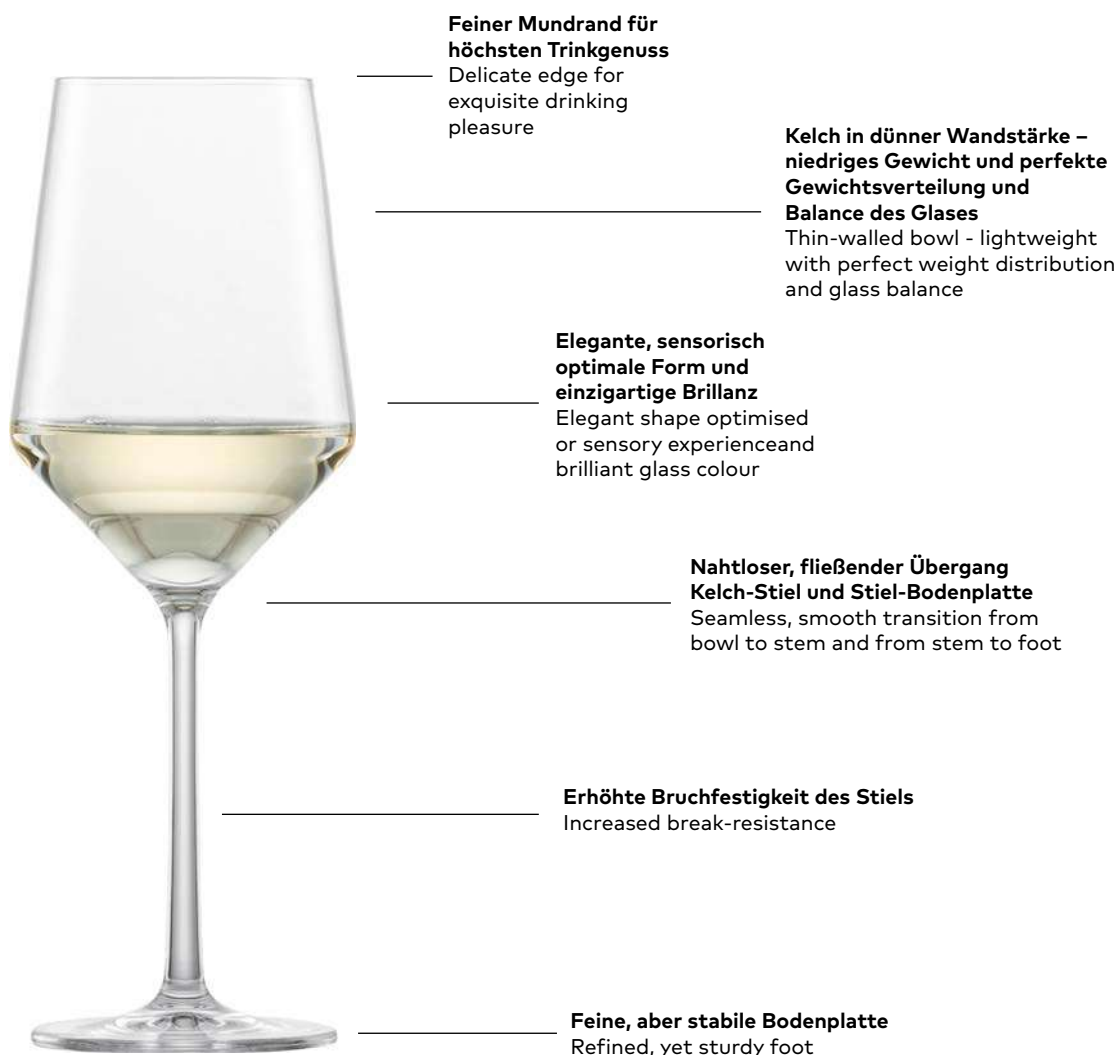

Feiner Mundrand für höchsten Trinkgenuss

Delicate edge for exquisite drinking pleasure

Kelch in dünner Wandstärke – niedriges Gewicht und perfekte Gewichtsverteilung und Balance des Glases

Thin-walled bowl - lightweight with perfect weight distribution and glass balance

Elegante, sensorisch optimale Form und einzigartige Brillanz

Elegant shape optimised or sensory experience and brilliant glass colour

Nahtloser, fließender Übergang Kelch-Stiel und Stiel-Bodenplatte

Seamless, smooth transition from bowl to stem and from stem to foot

Erhöhte Bruchfestigkeit des Stiels

Increased break-resistance

Feine, aber stabile Bodenplatte

Refined, yet sturdy foot