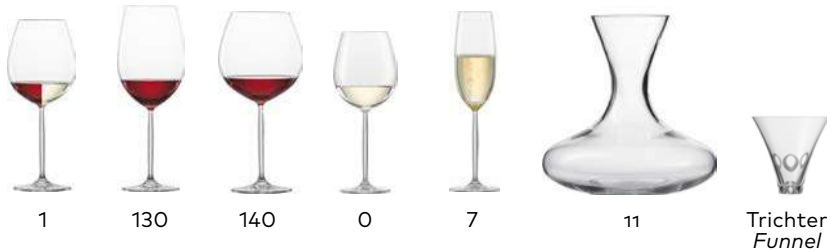

MUSE (DIVA)

Form 8015, 2702, 2714

Artikel Item	Größe Size	Bestell- Nr. neu new Order no.	Bestell- Nr. alt former Order no.	Artikel per VE Item per VE	St./ Pal. Pool	Höhe mm Height mm	Ø mm dia. mm	Inhalt ml Ca- pacity ml	EAN/VE EAN/PU
ALLROUND									
Allround	1	123667	104096	4	180	247	100	613	4001836130707
ROTWEIN RED WINE									
Bordeaux	130	123669	104102	4	180	275	99	768	4001836130714
Burgunder Burgundy	140	123670	104103	4	144	248	116	839	4001836130738
WEISSWEIN WHITE WINE									
Weißwein White Wine	0	123666	104095	4	288	229	91	480	4001836130691
SEKT SPARKLING WINE									
Sekt mit MP * Sparkling Wine with EP *	7	123673	104100	4	336	253	72	219	4001836130752
DEKANTER DECANTERS - FORM 2702									
Dekanter ¹⁾ Decanter ¹⁾	1l	123674	104112	1	45	226	224	1000	4001836130769
Dekantiertrichter Funnel - Form 2714		123675	105602	1	490	106	104	-	4001836130776

¹⁾ Mit der speziellen Oberflächenveredelung DROP PROTECT wird die Tropfenbildung außen am Glas verhindert.

¹⁾ The specially refined DROP PROTECT finish keeps drips inside the glass, so preventing unsightly stains from developing.