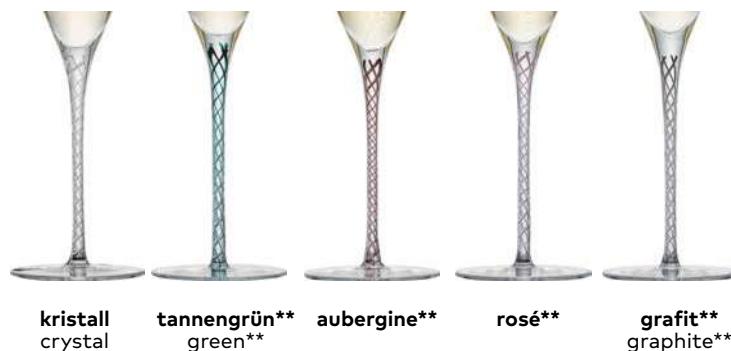

Artikel Item	Größe Size	Bestell- Nr. Order no.	Artikel per VE Item per VE	St./ Pal. Pool	Höhe mm Height mm	Ø mm dia. mm	Inhalt ml Ca- pacity ml	EAN
KRISTALL CRYSTAL								
Allround kristall crystal	0	121643	2	342	223	81	358	4001836109710
Rotwein kristall Red Wine crystal	1	121613	2	240	246	90	480	4001836109482
Bordeaux kristall crystal	130	121623	2	168	265	95	609	4001836109598
Burgunder kristall Burgundy crystal	140	121633	2	144	227	107	646	4001836109659
Sekt kristall mit MP * Sparkling Wine crystal with EP *	7	121618	2	288	252	75	254	4001836109543
TANNENGRÜN GREEN								
Allround tannengrün green	0	121644	2	342	223	81	358	4001836109734
Rotwein tannengrün Red Wine green	1	121614	2	240	246	90	480	4001836109499
Bordeaux tannengrün green	130	121625	2	168	265	95	609	4001836109604
Burgunder tannengrün Burgundy green	140	121635	2	144	227	107	646	4001836109666
Sekt tannengrün mit MP * Sparkling Wine green with EP *	7	121619	2	288	252	75	254	4001836109550
AUBERGINE								
Allround aubergine	0	121645	2	342	223	81	358	4001836109741
Rotwein aubergine Red Wine	1	121615	2	240	246	90	480	4001836109505
Bordeaux aubergine	130	121627	2	168	265	95	609	4001836109611
Burgunder aubergine Burgundy	140	121637	2	144	227	107	646	4001836109673
Sekt aubergine mit MP * Sparkling Wine with EP *	7	121620	2	288	252	75	254	4001836109567
ROSÉ								
Allround rosé	0	121646	2	342	223	81	358	4001836109758
Rotwein rosé Red Wine	1	121616	2	240	246	90	480	4001836109512
Bordeaux rosé	130	121629	2	168	265	95	609	4001836109635
Burgunder rosé Burgundy	140	121639	2	144	227	107	646	4001836109680
Sekt rosé mit MP * Sparkling Wine with EP *	7	121621	2	288	252	75	254	4001836109574
GRAFIT GRAPHITE								
Allround grafit graphite	0	121647	2	342	223	81	358	4001836109765
Rotwein grafit Red Wine graphite	1	121617	2	240	246	90	480	4001836109536
Bordeaux grafit graphite	130	121631	2	168	265	95	609	4001836109642
Burgunder grafit Burgundy graphite	140	121640	2	144	227	107	646	4001836109697
Sekt grafit mit MP * Sparkling Wine graphite with EP*	7	121622	2	288	252	75	254	4001836109581

* mit Moussierpunkt with effervescence point

** GROSSE MENGEN DER FARBEN AUF VORBESTELLUNG LIEFERBAR HIGH QUANTITIES OF THE COLOURS AVAILABLE ON PRE-ORDER