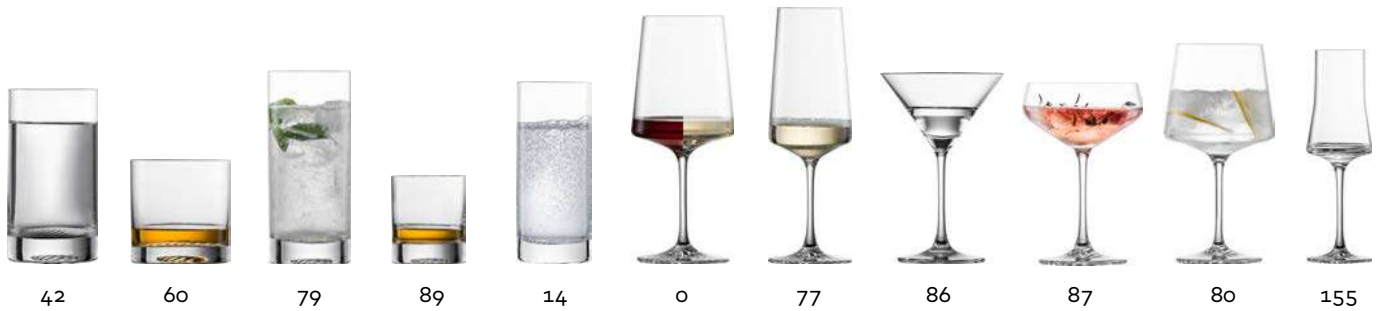

Artikel Item	Größe Size	Bestell- Nr. Order no.	Artikel per VE Item per VE	St./ Pal. Pool	Höhe mm Height mm	Ø mm dia. mm	Inhalt ml Capacity ml	EAN
Allround	42	123376	4	560	132	71	411	4001836117760
Whisky groß tall	60	123377	4	480	90	89	399	4001836117777
Longdrink	79	123378	4	480	165	71	480	4001836117784
Whisky klein small	89	123379	4	1260	80	71	200	4001836117791
Becher Tumbler	14	123380	4	800	148	61	314	4001836117807
Allround mit MP * with EP *	0	123381	4	240	222	92	572	4001836117814
Champagner mit MP * Champagne with EP *	77	123382	4	336	229	74	395	4001836117838
Martini	86	123383	4	300	157	101	166	4001836117845
Cocktailschale Cocktail Saucer	87	123384	4	300	145	104	277	4001836117852
Gin Tonic	80	123385	4	240	206	106	630	4001836117869
Grappa	155	123386	4	640	190	58	147	4001836117876