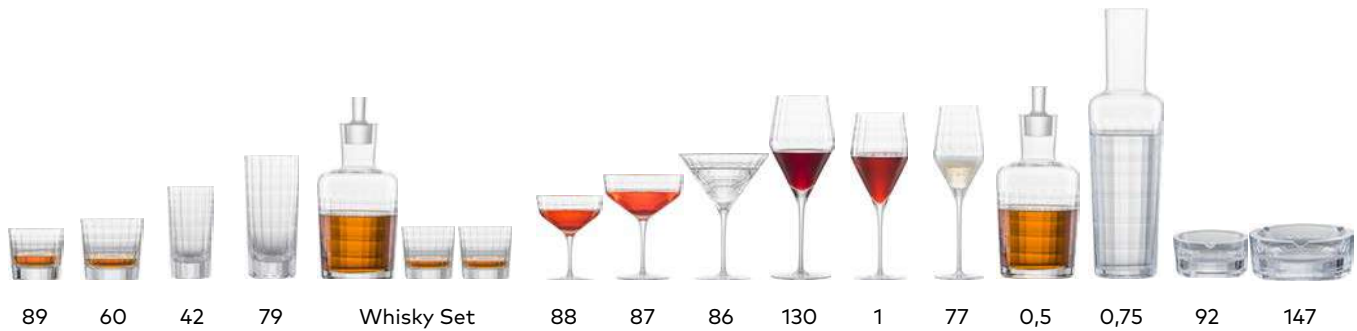

Bar Premium No. 1 by Charles Schumann

Form 8780, 1361

ZWIESEL GLAS
handmade

Artikel Item	Größe Size	Bestell- Nr. neu new Order no.	Bestell- Nr. alt former Order no.	Artikel per VE Item per VE	St./ Pal. Pool	Höhe mm Height mm	Ø mm dia. mm	Inhalt ml Ca- capacity ml	EAN
BECHER TUMBLER (FORM 8780)									
Whisky klein Whisky small	89	122298	117148	2	532	82	88	274	4001836095075
Whisky groß Whisky large	60	122299	117149	2	532	91	96	384	4001836095099
Longdrink klein Longdrink small	42	122300	117150	2	432	140	70.5	330	4001836095105
Longdrink groß Longdrink large	79	122301	117151	2	432	167	75	445	4001836095204
Whisky Set 2 Becher Gr. 60 + 1 Whisky Karaffe 2 Tumblers Size 60 + 1 Whisky Carafe	-	122313	118706	1+2	56 VE	-	-	-	4001836095570
COCKTAIL (FORM 1361)									
Cocktailschale klein Cocktail Cup small	88	122302	117152	2	210	126	100	231	4001836095242
Cocktailschale groß Cocktail Cup large	87	122303	117153	2	144	151	119	364	4001836095273
Martini	86	122304	117154	2	144	169	123	287	4001836095303
WEIN UND CHAMPAGNER WINE AND CHAMPAGNE (FORM 1361)									
Bordeaux	130	122305	117155	2	288	247	88	453	4001836095341
Weinglas Allround Wine Glass Allround	1	122306	117156	2	288	227	80	334	4001836095372
Champagner mit MP * Champagne with EP *	77	122307	117157	2	288	240	71	253	4001836095402
KARAFFE CARAFE (FORM 1361)									
Whiskykaraffe Whisky Carafe	0,5	122308	117158	1	180	250	111	500	4001836095440
Wasserflasche Water Carafe	0,75	122309	117160	1	200	307	85.5	750	4001836095471
ASCHENBECHER ASHTRAY (FORM 1361)									
Aschenbecher Ashtray	92	122311	117161	1	490	45	92	-	4001836095501
Zigarrenascher Cigar Ashtray	147	122312	117162	1	490	55	147	-	4001836095549